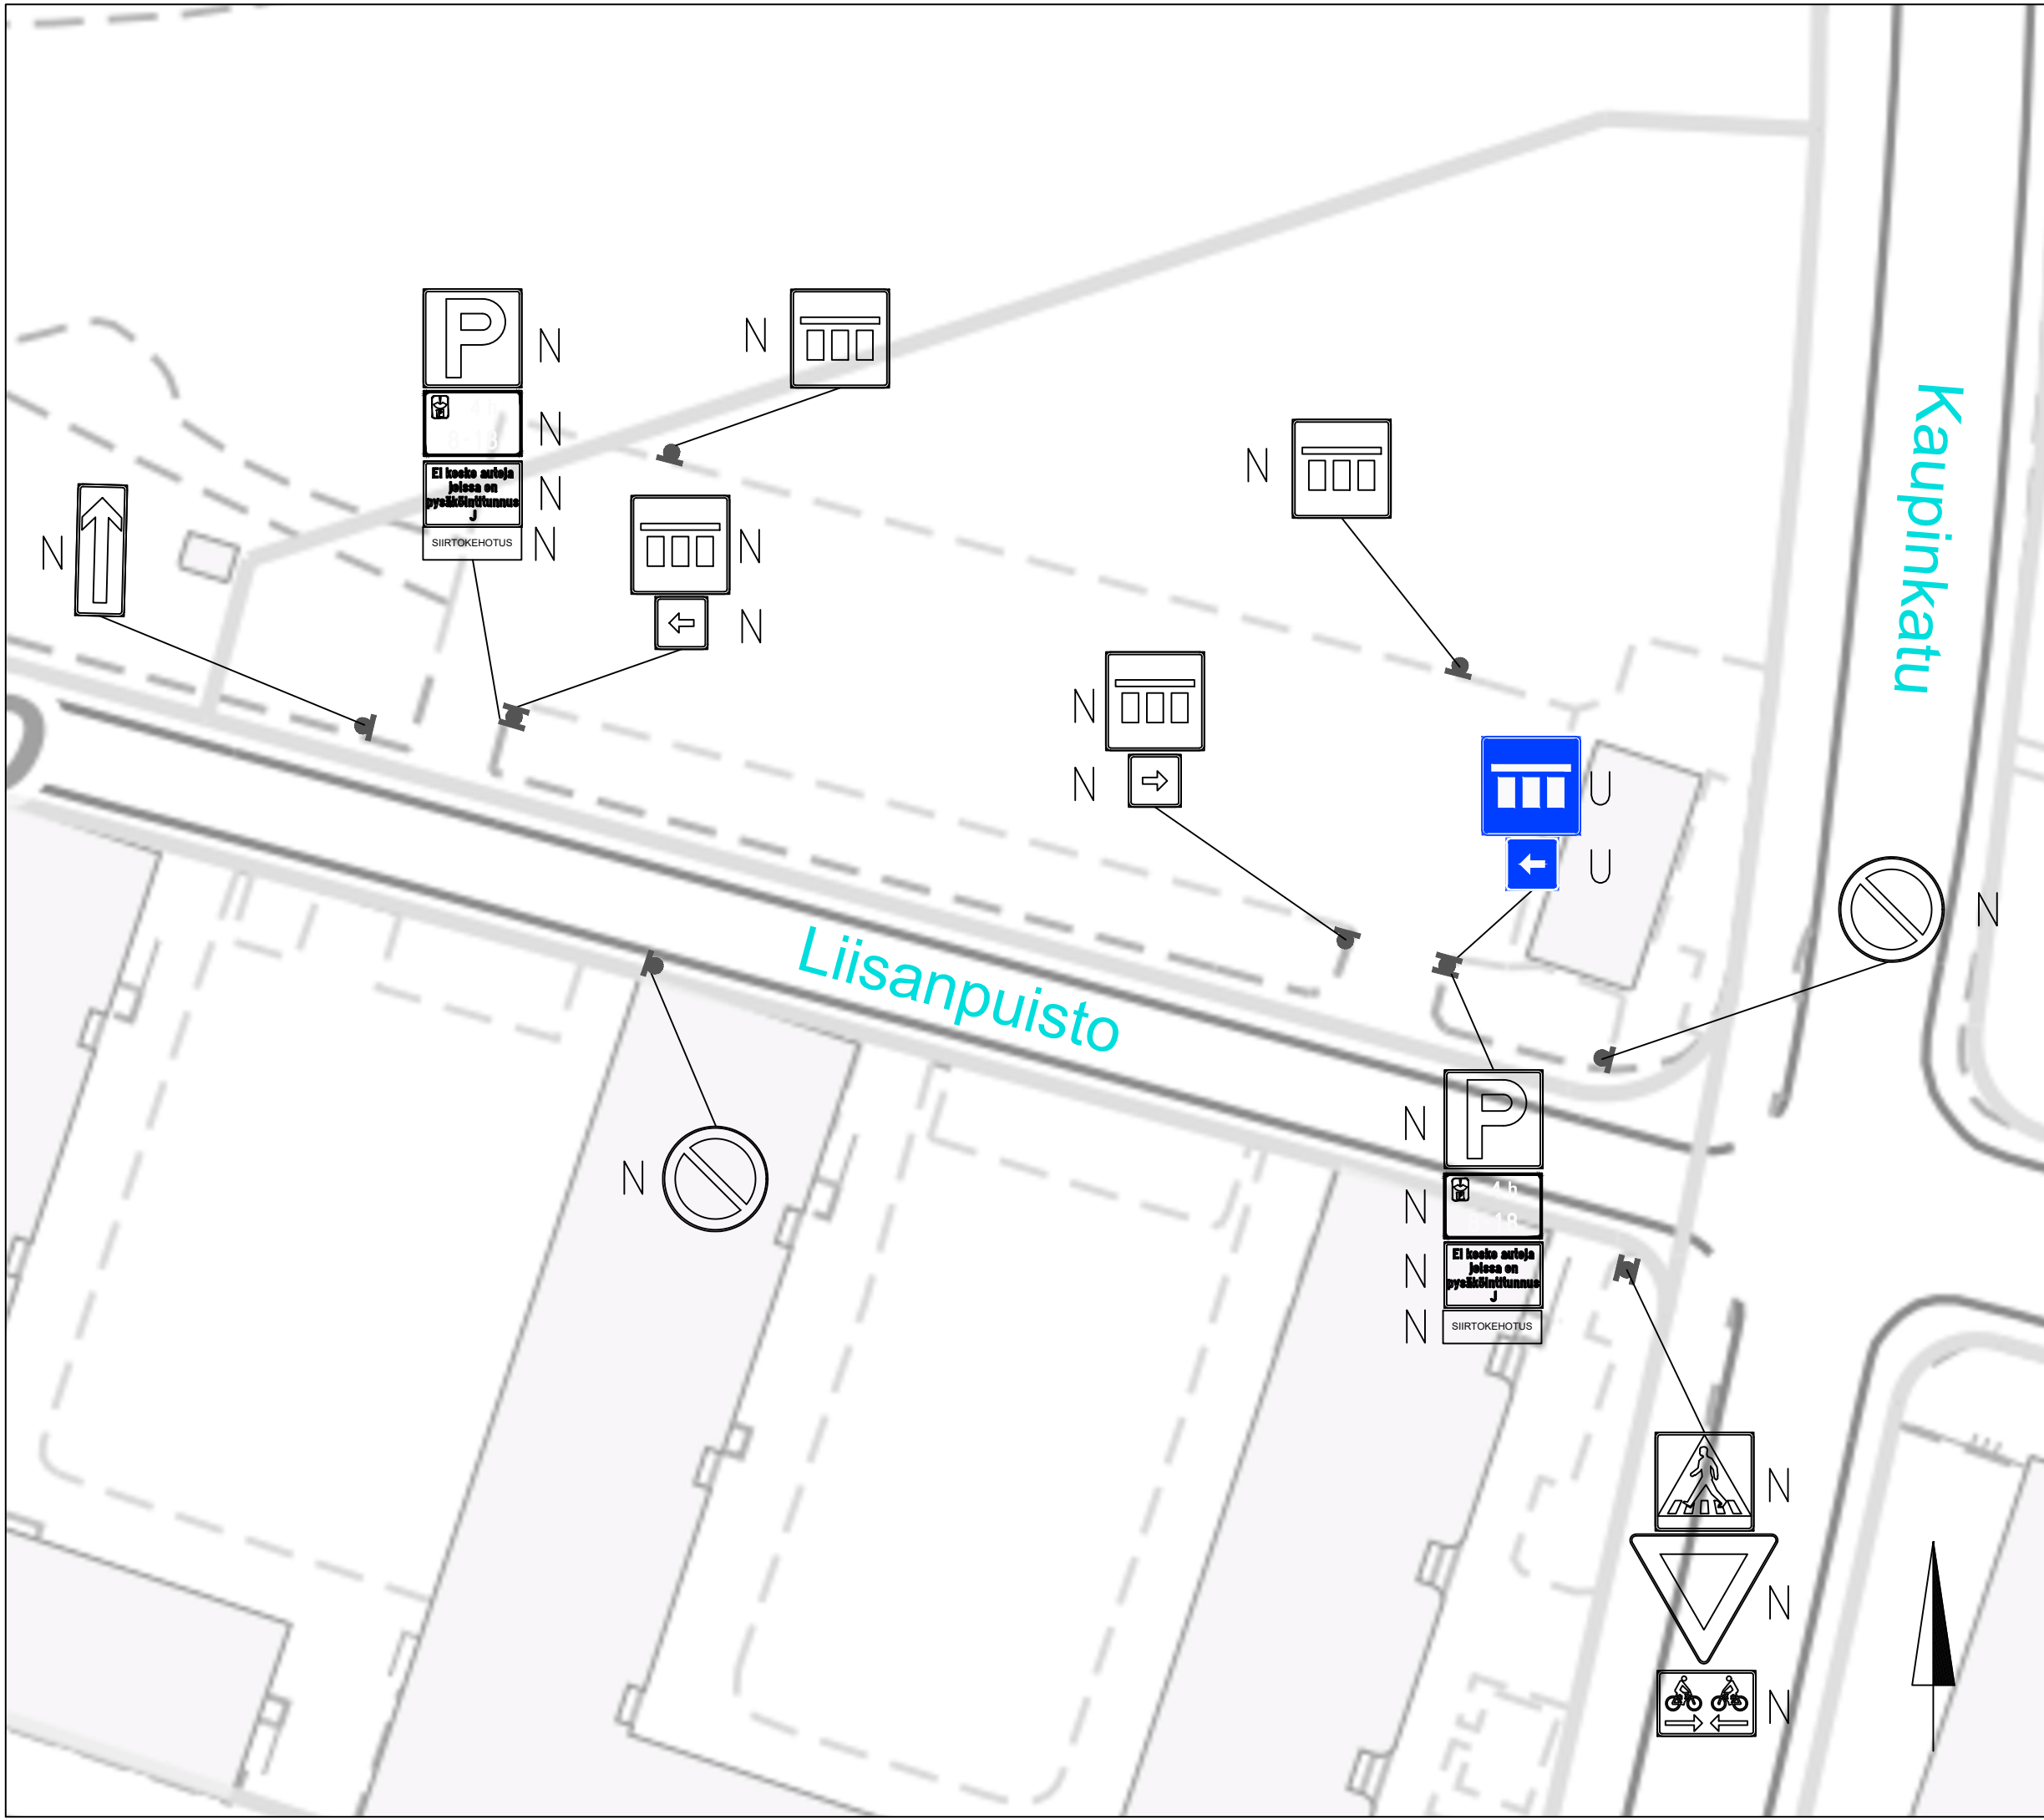

LIIKENTEENOHJAUS, MERKINTÖJEN SELITYS:

- U UUSI LIKENNEMERKKI  
SJOITETAAN OSOITETTUUN PAIKKAAN
- N NYKYINEN LIKENNEMERKKI  
SÄILYY ENNALLAAN
- NS NYKYINEN LIKENNEMERKKI  
SIIRRETÄÄN OSOITETTUUN PAIKKAAN
- NP NYKYINEN LIKENNEMERKKI  
POISTETAAN

Liisanpuisto  
 Pysäköintimerkkien päivitys  
 Liisankallio XX  
 Liikennemerkkisuunnitelma  
 Piir.no: 1/22035  
 7.10.2022 / LPu  
 Liite suunnittelupäällikön päätökseen